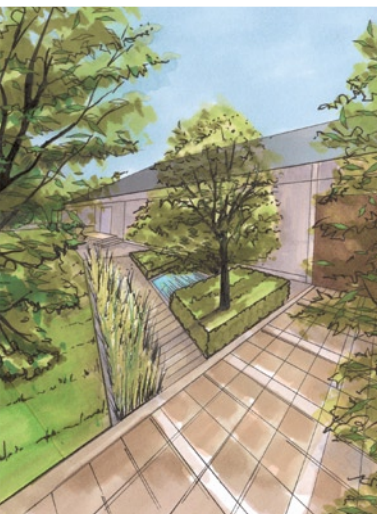

Obszar działania: dolnośląskie

OGRÓD NOWOCZESNY

Lokalizacja inwestycji: Głogów, ul. Biała
Obszar inwestycji: ok. 1000 m²

Zadaniem projektowym było stworzenie prostego w formie i nowoczesnego ogrodu. Dodatkowym życzeniem właścicieli posesji było wprowadzenie elementów wodnych oraz powierzchni trawnika.

W projekcie wykorzystano nietypowe warunki topograficzne terenu, wprowadzając murki oporowe, których łamana linia stała się motywem przewodnim projektu. Swobodna, wręcz wybujała grupa roślin wprowadzona na wyższym poziomie ogrodu zapewnia

właścicielom prywatność oraz izoluje teren od wiatrów.

W pobliżu drewnianego tarasu zaplanowano ciekawy element wodny – naścienne źródło. Część murku wykorzystano jako podstawę pod drewniane siedzisko.

Ogród można również podziwiać w nocy, ponieważ przewidziano oświetlenie liniowe poprowadzone wzdłuż murków oraz podkreślające elementy wodne.